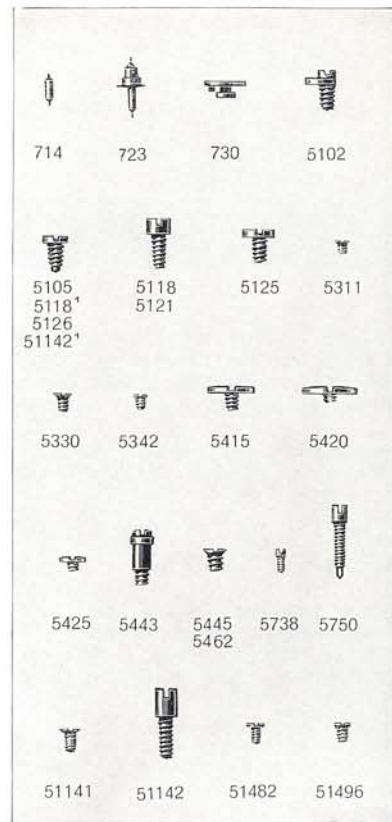

Fabrique d'ébauches
A. Schild SA, Grenchen

11 ½ 1700

11 ½ 1701

25,60 mm

Enlarged view
of movement

Parts for basic caliber 1700

100

2535

2543

2557

2575

2558

2576

2632/1

2633

5750

52543

52535
52633

52632