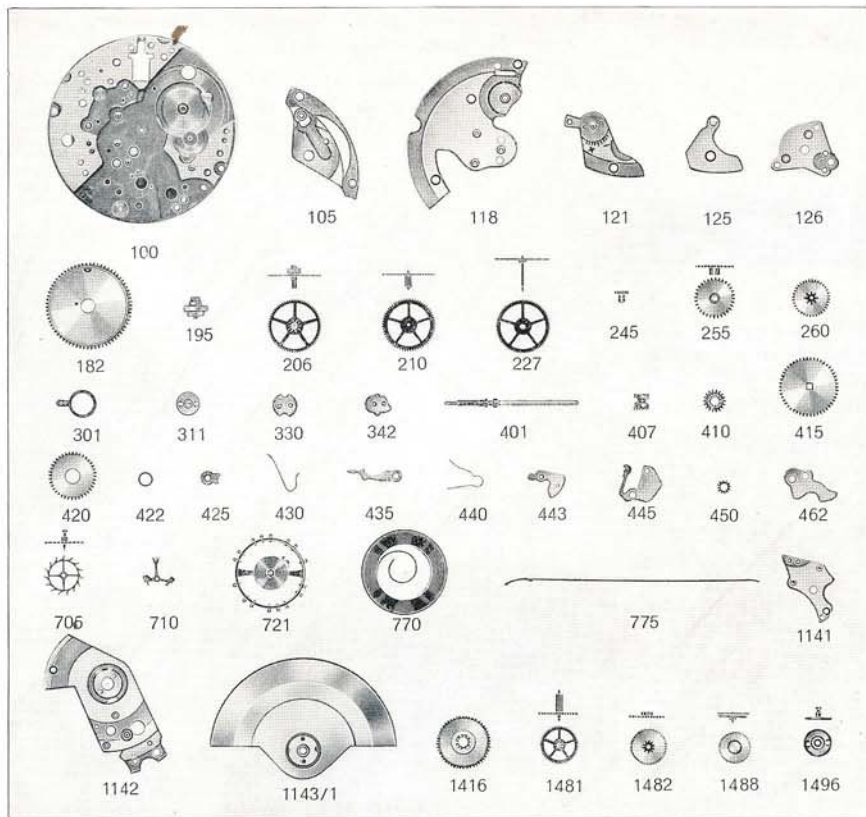

Fabrique d'ébauches
A. Schild SA, Grenchen

11 ½ 1700

11 ½ 1701

25,60 mm

Enlarged view
of movement

Parts for basic caliber 1700

100

2535

2543

2557

2575

2558

2576

2632/1

2633

5750

52543

52535
52633

52632